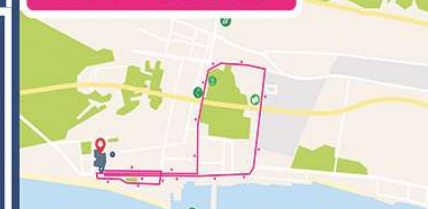

15 FEBBRAIO 2026

Un evento, 4 gare: 42 km - 32 km - 21 km - 10 km

Legenda

- | | |
|-----------------|----------------|
| Partenza/Arrivo | 1° Giro di Boa |
| WC | 2° Giro di Boa |
| Parcheggio | |
| Deposito Borse | |

10 km "Per Davide"

Marina di Carrara

21 km WRA Half Marathon

32 km Marble Hero